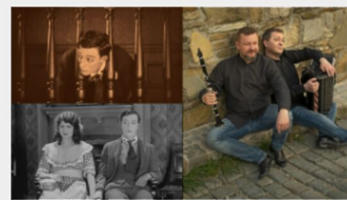

Buster Keaton goes Mystery THE HAUNTED HOUSE (USA 1921, 23 Min.) / SHERLOCK, JR (USA, 1924, 44 Min.)

Filmcasino

BEGINN: ⌚ 13:00

KARTEN

So 20 FEB | 2022