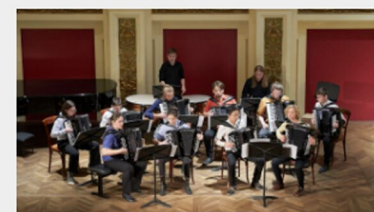

JUNGE
AKKORDEONIST_INNEN...
NACHWUCHSKONZERT der
DER STADT WIEN -
MUSIKSCHULEN

Ehrbar Saal

EINLASS: 15:30
BEGINN: 16:00
18:00

INFO

So 13 MÄR | 2022