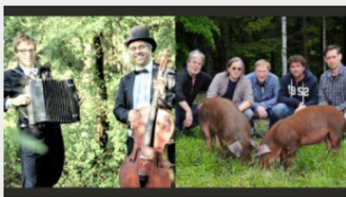

SCHWERPUNKT ÖSTERREICH SCHRAMMELBACH (NÖ) / OPFEKOPOTT (NÖ)

Schutzhaus Zukunft

EINLASS: ⌚ 18:00
BEGINN: ⌚ 20:00

KARTEN

Di 22 FEB | 2022